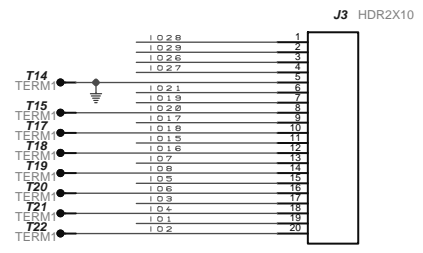

- R0 I089
- R1 I081
- R2 I077
- R3 I075
- R4 I073
- R5 I071
- R6 I069
- R7 I067
- R8 I061
- R9 I057
- R10 I055
- R11 I054
- R12 I056
- R13 I058
- R14 I066
- R15 I068
- BANK0 I030
- BANK1 I033
- BANK2 I034
- BANK3 I035
- D0 I086
- D1 I088
- D2 I082
- D3 I074
- D4 I072
- D5 I076
- D6 I078
- D7 I084

CLOCK BLOCK

RTC INTERFACE

I2C INTERFACE